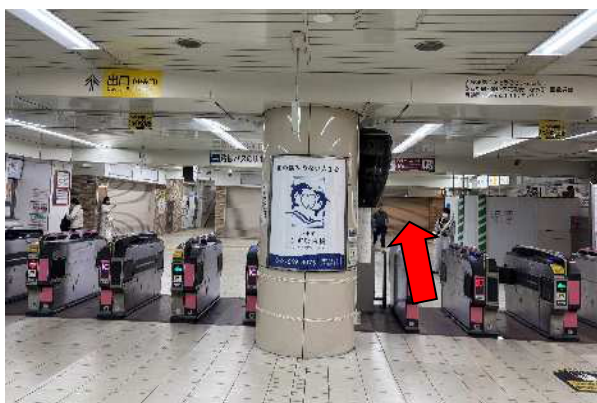

# 京王不動産(株) 八王子営業所アクセスマップ

当店は、京王線「京王八王子」駅より徒歩1分の場所にあります。

賃貸のお客様・売買のお客様、ぜひご利用下さい。所員一同、お客様のご来店をお待ちしております。

<電話番号> 042-649-8423

<FAX番号> 042-649-8169

<所在地> 東京都八王子市明神町 4-7-1  
京王駅前ビル 4階

① 京王線「京王八王子」駅出口3を目指します。

② 階段奥の出口3を出ます。

③ 出口3地下通路と通の左手の階段を登ります。

④ 階段正面に京王不動産がごいます。