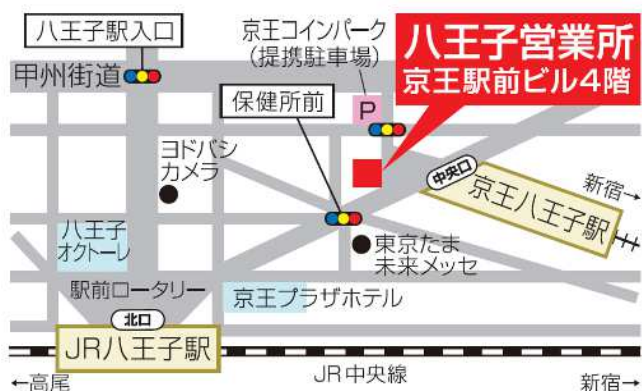

# 京王不動産(株) 八王子営業所アクセスマップ

当店は、京王線「京王八王子」駅より徒歩1分の場所にあります。

賃貸のお客様・売買のお客様、ぜひご利用下さい。所員一同、お客様のご来店をお待ちしております。

<電話番号> 042-649-8423

<FAX番号> 042-649-8169

<所在地> 東京都八王子市明神町 4-7-1  
京王駅前ビル 4階

① 京王線「京王八王子」駅出口3を目指します。

② 階段奥の出口3を出ます。

③ 出口3地下通路と通の左手の階段を登ります。

④ 階段正面に京王不動産がごいます。