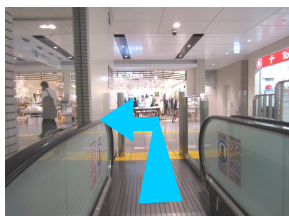

① 京王線「永福町」駅の改札を出てまっすぐ直進します。

② 突き当たりの「カルディコーヒーファーム」を左に曲がります。

③ 3Fにつながる上り口と「カルディコーヒーファーム」の間の通路に入ります。

④ 奥までお進みいただくと右手に京王不動産がございます。

北口ルート

1Fの北口入り口から2Fへ上がっていただき、上り口を左へ。「改札ルート」③に合流します。

南口ルート

1Fの南口入り口から2Fへ上がっていただき、突き当たりを左へ。「改札ルート」①に合流します。