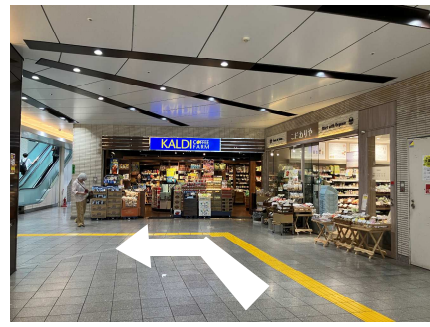

① 京王線「永福町」駅の改札を出てまっすぐ直進します。

② 突き当たりの「カルディコーヒーファーム」を左に曲がります。

③ 3Fにつながる上り口と「カルディコーヒーファーム」の間の通路に入ります。

④ 奥までお進みいただくと右手に京王不動産がございます。

北口ルート

1Fの北口入り口から2Fへ上がっていただき、上り口を左へ。「改札ルート」③に合流します。

南口ルート

1Fの南口入り口から2Fへ上がっていただき、突き当たりを左へ。「改札ルート」①に合流します。