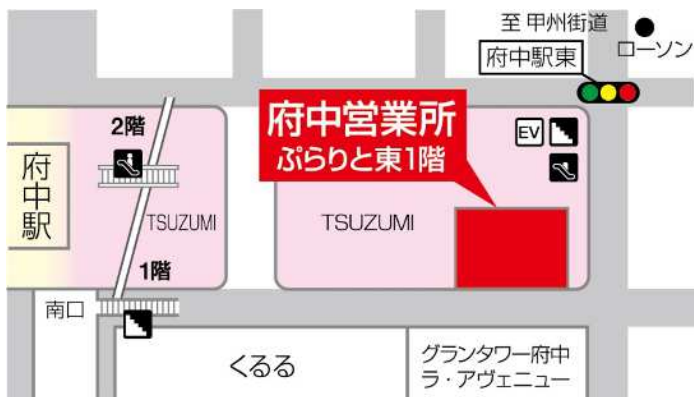

# 京王不動産(株) 府中営業所アクセスマップ

当店は、京王線「府中」駅直結のショッピングセンター「ぷらりと京王府中東」の1階にあります。賃貸のお客様・売買のお客様、ぜひご利用下さい。所員一同、お客様のご来店をお待ちしております。

お車でお越しいただく際は、ご来店前にお問い合わせいただくと当社提携駐車場をご紹介します。

<電話番号> 0120-58-1411 042-333-7611  
 <FAX番号> 042-333-7613  
 <所在地> 東京都府中市府中町1丁目3-6  
 ぷらりと京王府中1F

- ① 京王線「府中」駅の南口改札をでていただき、左手に向かって進みます。

- ② 「ぷらりと東」方面に向かいます。(右手に京王不動産看板があります)

- ③ カレーショップ C&C 脇のエスカレーターより1階に下ります。

- ④ エスカレーターを下り、正面道路に進みます。

- ⑤ 正面道路を右手に進み、線路に沿って左手(東)に進みます。

- ⑥ 直進すると左手に当社がございます。