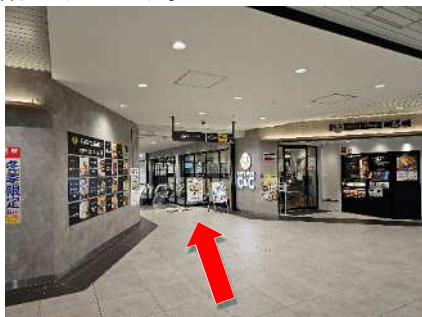

# 京王不動産(株) 府中営業所アクセスマップ

当店は、京王線「府中」駅直結のショッピングセンター「ぷらりと京王府中東」の1階にあります。賃貸のお客様・売買のお客様、ぜひご利用下さい。所員一同、お客様のご来店をお待ちしております。

お車でお越しいただく際は、ご来店前にお問い合わせいただくと当社提携駐車場をご紹介します。

<電話番号> 0120-58-1411 042-333-7611  
 <FAX番号> 042-333-7613  
 <所在地> 東京都府中市府中町1丁目3-6  
 ぷらりと京王府中1F

- ① 京王線「府中」駅の南口改札をでていただき、左手に向かって進みます。

- ② 「ぷらりと東」方面に向かいます。(右手に京王不動産看板があります)

- ③ カレーショップ C&C 脇のエスカレーターより1階に下ります。

- ④ エスカレーターを下り、正面道路に進みます。

- ⑤ 正面道路を右手に進み、線路に沿って左手(東)に進みます。

- ⑥ 直進すると左手に当社がございます。