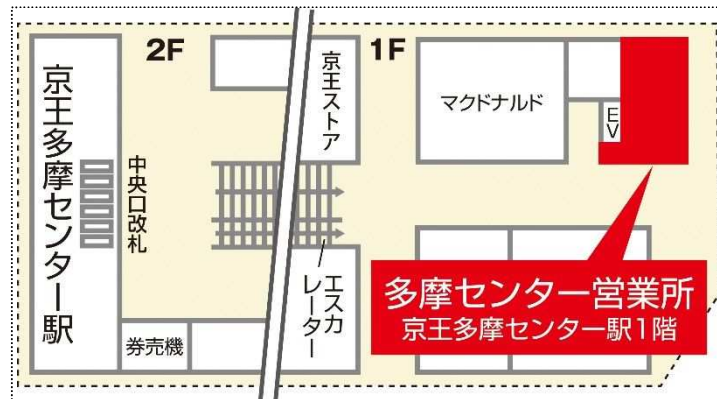

京王不動産(株) 多摩センター営業所アクセスマップ

当店は、京王相模原線「多摩センター」駅を出て、エスカレーターを降りた先にございます。
 賃貸のお客様・売買のお客様、ぜひご利用下さい。所員一同、お客様のご来店をお待ちしております。

<電話番号> 0120-79-1711042-376-7111
 <FAX 番号> 042-371-9773
 <所在地> 東京都多摩市落合1丁目10-1
 京王多摩センターSC1階

京王相模原線ルート

※小田急多摩線をご利用の方は、西口改札を出て右手に直進すると①に合流します。

- ① 京王相模原線「多摩センター」駅の中央口改札を出ます。

- ② 中央口改札前のエスカレーターを降ります。

- ③ 左側に「マクドナルド」、右手に「定食のまる大」がある道を直進します。

- ④ 直進すると左手に京王不動産がございます。

多摩都市モノレールルート

出口左手に直進し、左側階段を降ります。