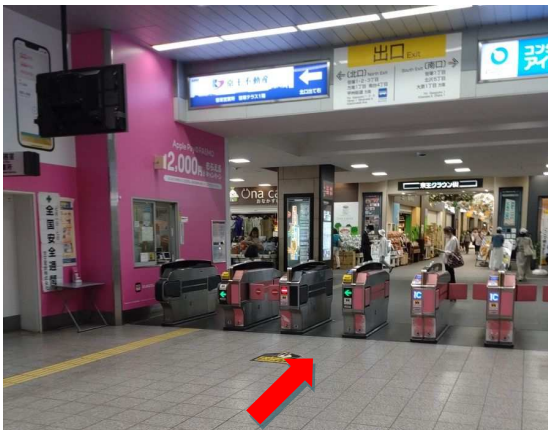

① 京王線「笹塚」駅の改札を出ます。

② 改札の左手「北口」に向かいます。

③ けやき広場へ向かいます。

④ 笹塚テラス1階に京王不動産がございます。