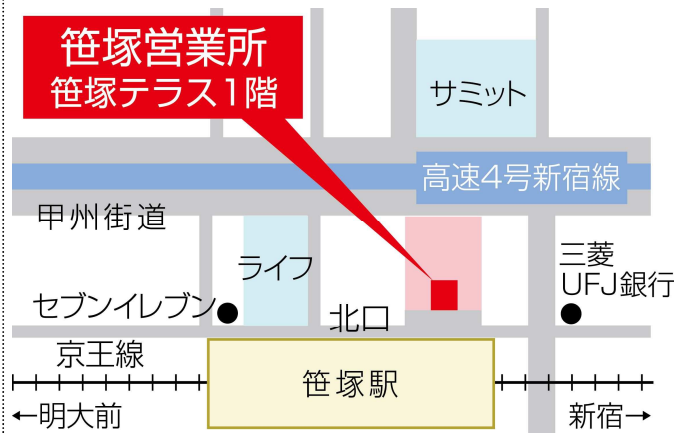

# 京王不動産(株) 笹塚営業所アクセスマップ

当店は、京王線「笹塚」駅の改北口左手すぐ「笹塚テラス (ビル名)」の1階・3階にございます。  
賃貸のお客様・売買のお客様、ぜひご利用下さい。所員一同、お客様のご来店をお待ちしております。

<電話番号> 0120-85-1311 03-5354-5606  
<FAX番号> 03-5371-3470  
<所在地> 東京都渋谷区笹塚1丁目56-7  
笹塚テラス1階

① 京王線「笹塚」駅の改札を出ます。

② 改札の左手「北口」に向かいます。

③ けやき広場へ向かいます。

④ 笹塚テラス1階に京王不動産がございます。