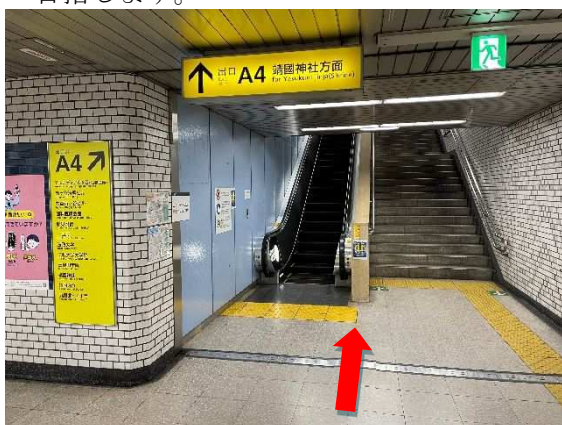

<電話番号> 0120-39-1611 03-5211-1610
<FAX 番号> 03-3512-1280
<所在地> 東京都千代田区九段北 4 丁目 1-9
市ヶ谷 MS ビル 1 階

① 都営地下鉄新宿線「市ヶ谷」駅 A4 出口を目指します。